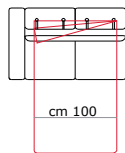

cm 223  
3 posti max letto  
3 seater max bed

cm 210

Cod. MODE 136

cm 70

cm 113  
Poltrona Letto 1 br sx  
Armchair bed 1 arm lf

Cod. MODE 212

cm 100

cm 143  
2 posti Letto 1 br sx  
2 seater bed 1 arm lf