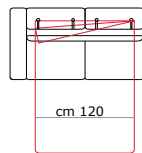

cm 120

cm 163
2 posti max Letto 1 br sx
2 seater max bed 1 arm lf

Cod. MODE 312