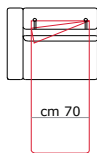

cm 70

cm 113
Poltrona Letto 1 br sx
Armchair bed 1 arm lf

Cod. MODE 212