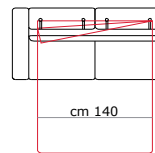

cm 140

cm 183
3 posti Letto 1 br sx
3 seater bed 1 arm lf

Cod. MODE 412