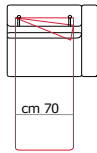

cm 70

cm 113
Poltrona Letto 1 br dx
Armchair bed 1 arm rg

Cod. MODE 211