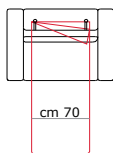

Cod. MODE 608

cm 100  
Chaise longue dx  
Chaise Lounge right

Cod. MODE 500

cm 115  
Angolo  
Corner

Cod. MODE 133

cm 147  
Poltrona terminale sx  
Terminal Armchair  
pouf cm 45 left

Cod. MODE 132

cm 147  
Poltrona terminale dx  
Terminal Armchair  
pouf cm 45 right

cm 20  
Bracciolo  
Arm  
Accoudoir

Piede h 13 cm  
Feet h 13 cm  
Pied h 13 cm

## mod. MODENA

**Materasso  
Mattress  
Matelas  
h. 13 cm**

Cod. MODE 120

cm 70

cm 133  
Poltrona Letto  
Armchair bed

Cod. MODE 210

cm 100

cm 163  
2 posti letto  
2 seater bed