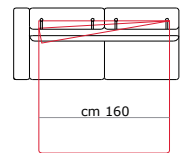

Cod. MODE 262

cm 120

cm 163  
2 posti max Letto 1 br sx  
2 seater max bed 1 arm lf

Cod. MODE 312

cm 140

cm 183  
3 posti Letto 1 br sx  
3 seater bed 1 arm lf

Cod. MODE 412

cm 160