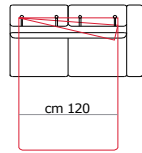

cm 120

cm 163
2 posti max Letto 1 br dx
2 seater max bed 1 arm rg

Cod. MODE 311