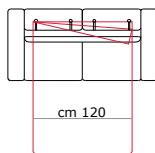

## mod. MODENA

**Materasso  
Mattress  
Matelas  
h. 13 cm**

Cod. MODE 120

cm 70

cm 133  
Poltrona Letto  
Armchair bed

Cod. MODE 210

cm 100

cm 163  
2 posti letto  
2 seater bed

Cod. MODE 260

cm 120

cm 183  
2 posti max letto  
2 seater max bed

Cod. MODE 310

cm 140

cm 203  
3 posti Letto  
3 seater bed

Cod. MODE 410

MATERASSO  
160X195 cm