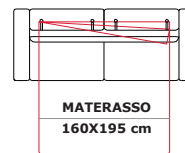

## mod. MODENA

**Materasso  
Mattress  
Matelas  
h. 13 cm**

Cod. MODE 120

cm 70

cm 133  
Poltrona Letto  
Armchair bed

Cod. MODE 210

cm 100

cm 163  
2 posti letto  
2 seater bed

Cod. MODE 260

cm 120

cm 183  
2 posti max letto  
2 seater max bed

Cod. MODE 310

cm 140

cm 203  
3 posti Letto  
3 seater bed

Cod. MODE 410

MATERASSO  
160X195 cm