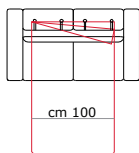

## mod. MODENA

**Materasso  
Mattress  
Matelas  
h. 13 cm**

Cod. MODE 120

cm 70

cm 133  
Poltrona Letto  
Armchair bed

Cod. MODE 210

cm 100

cm 163  
2 posti letto  
2 seater bed