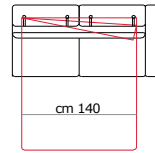

cm 140

cm 183
3 posti Letto 1 br dx
3 seater bed 1 arm rg

Cod. MODE 411