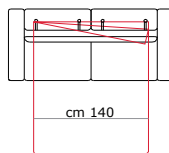

## mod. MODENA

**Materasso  
Mattress  
Matelas  
h. 13 cm**

Cod. MODE 120

cm 70

cm 133  
Poltrona Letto  
Armchair bed

Cod. MODE 210

cm 100

cm 163  
2 posti letto  
2 seater bed

Cod. MODE 260

cm 120

cm 183  
2 posti max letto  
2 seater max bed

Cod. MODE 310

cm 140

cm 203  
3 posti Letto  
3 seater bed

Cod. MODE 410

MATERASSO  
160X195 cm