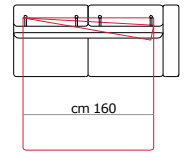

Cod. MODE 261

cm 120

cm 163  
2 posti max Letto 1 br dx  
2 seater max bed 1 arm rg

Cod. MODE 311

cm 140

cm 183  
3 posti Letto 1 br dx  
3 seater bed 1 arm rg

Cod. MODE 411

cm 160